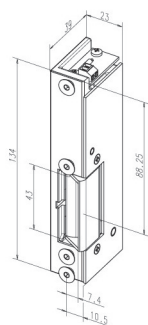

Elektrische deuropeners

Vluchtweg deuropeners - gecertificeerd

331U Vluchtweg deuropener ontgrendeld, houdkracht: 7500 N

331 RR HZ02 12V GS LINKS

Experience a safer and more
open world

Omschrijving

Veiligheids-elektrische deuropener, dagschoot, paniekfunctie, 7.500N, lange voorplaat grijs gelakt staal, 12Vdc, ruststroom, diode, meldcontacten, links.

Afgebeeld Uitvoeringen met diode en schootsignalering

Eigenschappen

- Uitvoeringen met diode en schootsignalering

| Artikelnaam | Art.nr | Spanning (V) | Materiaal sluitplaat | Afwerking spl | Afm. sluitplaat (hxbxd) (mm) | Draair. | Fix |
|-----------------------------|---------------------|--------------|-------------------------|------------------|---------------------------------|---------|-----|
| 331 RR HZ02 12V GS LINKS | 331UR--02802E 95 | 12 dc | staal | grijs gelakt | 280 x 3 x 25 | 2/4 | nee |